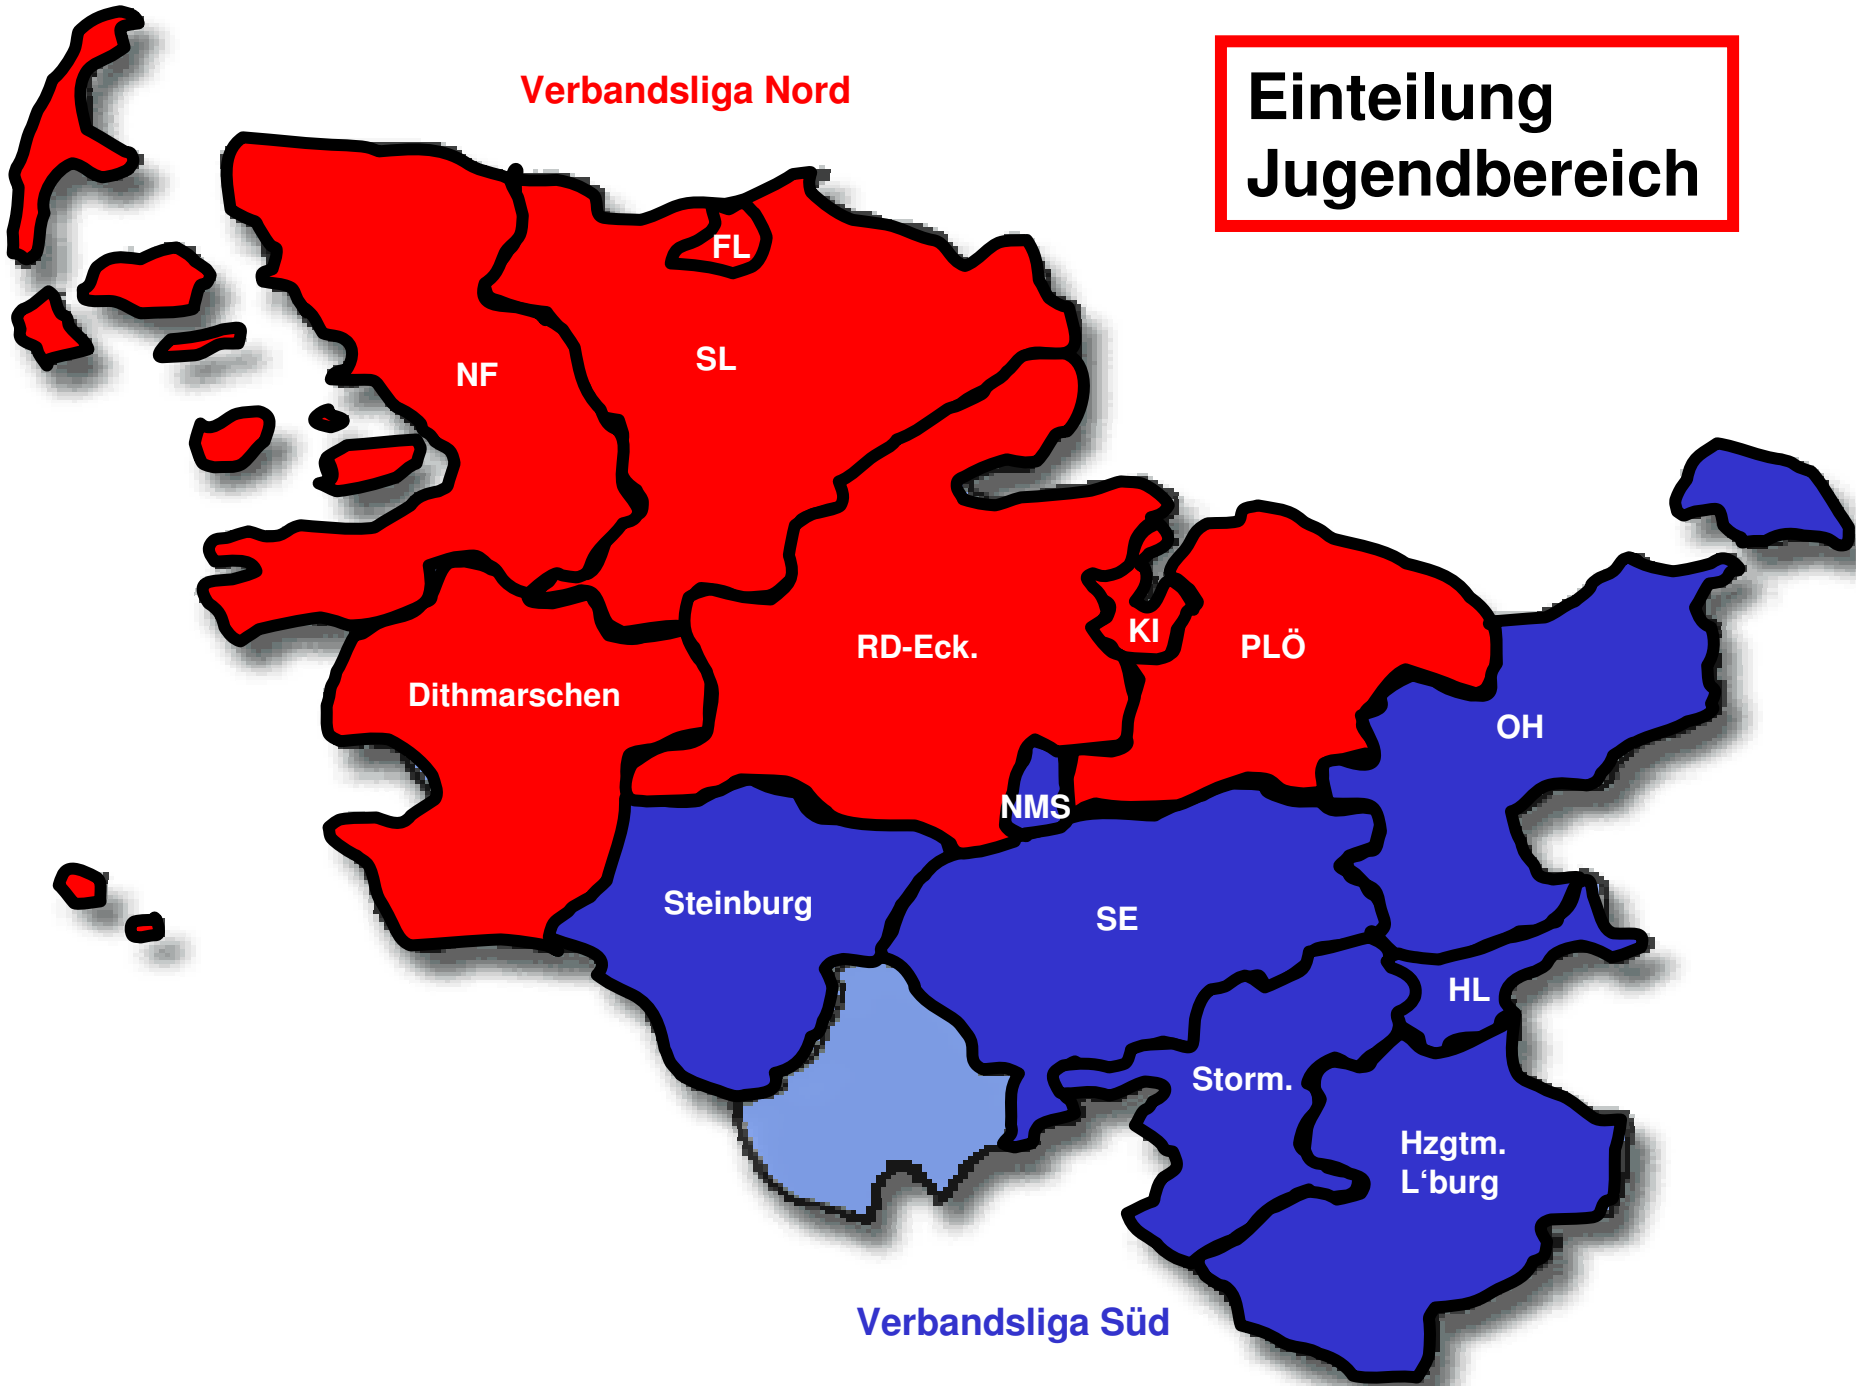

Projektgruppe

Zukunftsentwicklung

Konzept im Jugendbereich

Einteilung Jugendbereich

Vorschlag des Verbandsjugendausschusses: Grundsätze

- **Im A-, B- und C-Jugendbereich wird die Schleswig-Holstein-Liga eingeführt; mit zwei Verbandsligen (Nord und Süd) als Unterbau**
- **Stärke aller Staffeln: jeweils 14 Mannschaften**
- **Unterschied zum Herrenbereich: nur 2 statt 4 Verbandsligen**