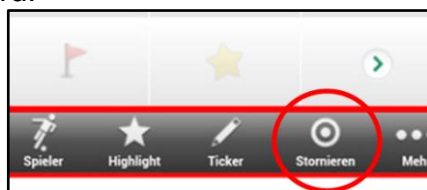

Wie buche und storniere ich den Ticker?

Mit der Aktivierung des Feldes „Spiel tickern“ wird das Spiel verbindlich gebucht. Wichtig: Können Sie das Spiel trotz Ihrer Buchung nicht tickern, müssen Sie es stornieren, damit es für andere User freigegeben wird!

DFBnet 1:0-App-Ansicht: Stornierung

Wo kann ich den Ticker verfolgen?

Die verfügbaren Liveticker der Schleswig-Holstein-Ligen und der Verbandsligen können Sie auf der Homepage des SHFV verfolgen. Wählen Sie dort in der Navigation einfach „Liveticker“. Weiterhin besteht die Möglichkeit den Liveticker auf fussball.de zu verfolgen. Dies betrifft vor Allem die Kreisligen. In der Spielplan-Ansicht erscheint dort das Liveticker-Symbol grün wenn das Spiel getickert wird. Dies kann per Mausklick geöffnet werden. Während des Spiels erscheint zeitgleich „LIVE“ im Ergebnisfeld, dies dient ebenfalls als Link zum Ticker.

Begegnungen		Tabellen		Staffelspielplan		Torschäger	
28. Spieltag		08.04.2014		Suchen		Drucken	
Datum	Anstoß	Heimmannschaft	Gastmannschaft	Ergebnis	Infos		
Fr, 04.04.14	19:30	VfB Lübeck	- TuRa Meldorf	2:0 *	Kein Liveticker		
Sa, 05.04.14	14:00	TSV Kropp	- SV Todesfelde	4:0 *	Spiel getickert		

Bankverbindungen:

Bank HypoVereinsbank
Konto 96199000
BLZ 200 300 00
BIC HYVEDEMM300
IBAN DE70 2003 0000 0096 1990 00

Bank Sparda Bank Hamburg
Konto 1939300
BLZ 206 905 00
BIC GENODEF1S11
IBAN DE53 2069 0500 0001 9393 00