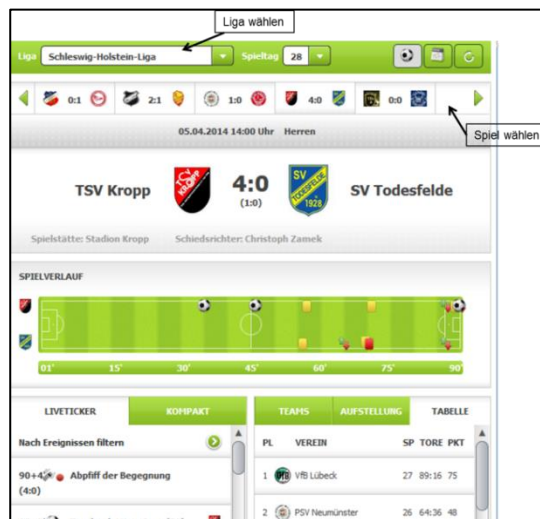

Begegnungen		Tabellen		Staffelspielplan		Torschäger	
28. Spieltag		08.04.2014		Suchen		Drucken	
Datum	Anstoß	Heimmannschaft	Gastmannschaft	Ergebnis	Infos		
Fr, 04.04.14	19:30	VfB Lübeck	- TuRa Meldorf	2:0 *	Kein Liveticker		
Sa, 05.04.14	14:00	TSV Kropp	- SV Todesfelde	4:0 *	Spiel getickert		

Spielplan-Ansicht auf fussball.de

Bankverbindungen:

Bank HypoVereinsbank
Konto 96199000
BLZ 200 300 00
BIC HYVEDEMM300
IBAN DE70 2003 0000 0096 1990 00

Bank Sparda Bank Hamburg
Konto 1939300
BLZ 206 905 00
BIC GENODEF1S11
IBAN DE53 2069 0500 0001 9393 00

In der Liveticker-Ansicht können sie die Spiele der Liga in der Konferenz schalten und im Reiter Ligaauswahl können Sie bequem zwischen auf der Ebene Ihrer Liga die weiteren Staffeln einsehen.

Homepagemenu SHFV